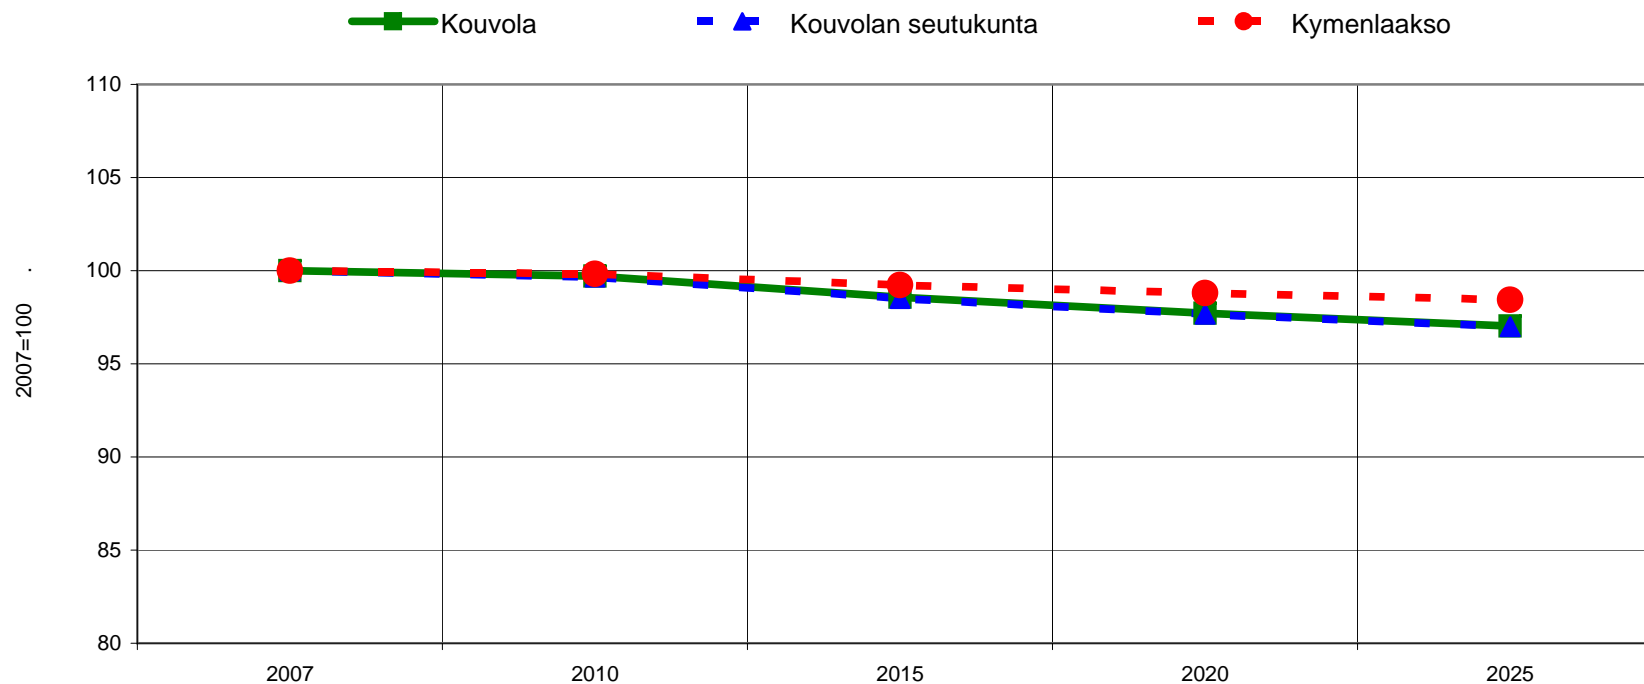

Väestökehitys

Kouvola

Koko väestö

Lähde:Tilastokeskus

		2007	2010	2015	2020	2025
Kouvola	Asukkaita	88 813	88 548	87 547	86 788	86 169
	2007=100	100	100	99	98	97
Kouvola seutukunta	Asukkaita	96 021	95 696	94 590	93 777	93 132
	2007=100	100	100	99	98	97
Kymenlaakso	Asukkaita	183 564	183 243	182 147	181 370	180 706
	2007=100	100	100	99	99	98

Väestökehitys ikäluokittain

Kouvola

	2007	2010	2015	2020	2025
■ 1-6-vuotiaat	100	100	99	99	97
▲ 7-18-vuotiaat	100	94	86	84	83
● Työikäiset	100	99	93	87	83
● 65-74-vuotiaat	100	109	135	147	137
▲ Yli 74-vuotiaat	100	104	115	130	163
— Väestö	100	100	99	98	97