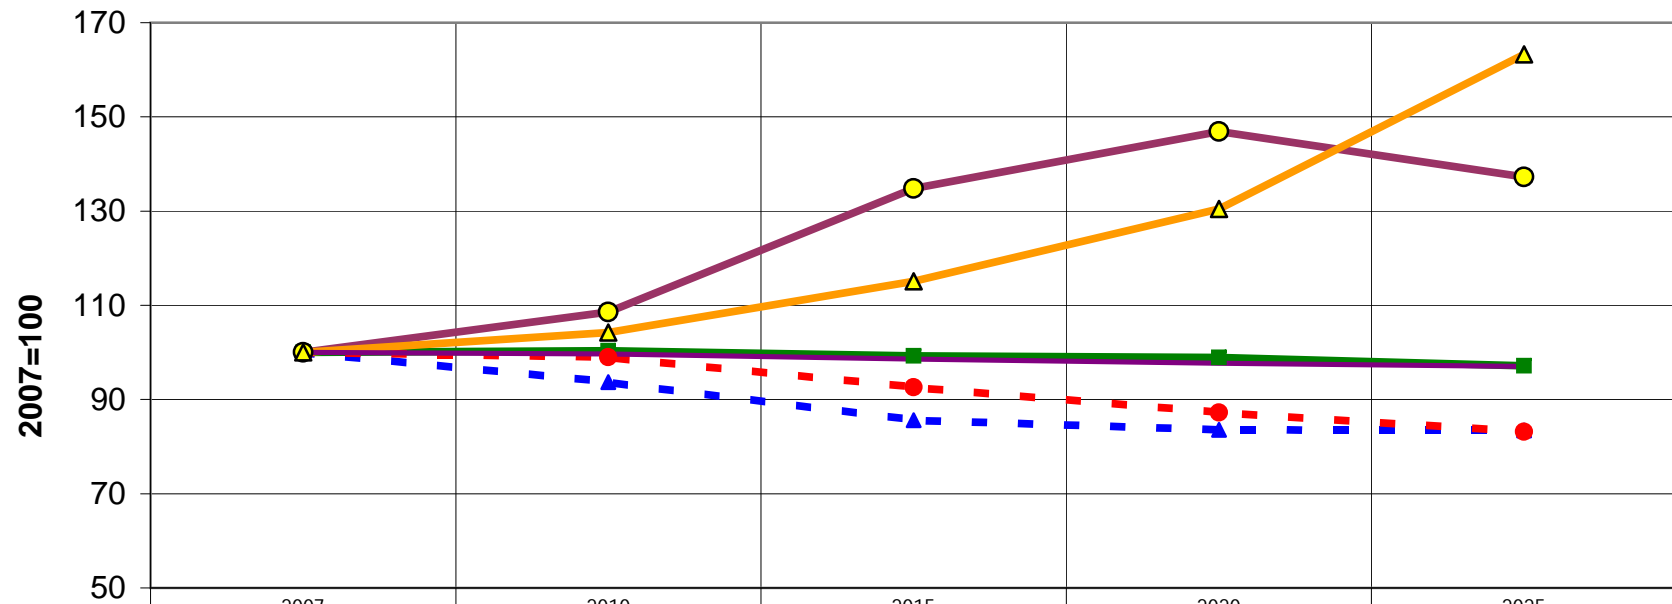

Väestökehitys

Kouvola

Koko väestö

Lähde:Tilastokeskus

		2007	2010	2015	2020	2025
Kouvola	Asukkaita	88 813	88 548	87 547	86 788	86 169
	2007=100	100	100	99	98	97
Kouvola seutukunta	Asukkaita	96 021	95 696	94 590	93 777	93 132
	2007=100	100	100	99	98	97
Kymenlaakso	Asukkaita	183 564	183 243	182 147	181 370	180 706
	2007=100	100	100	99	99	98

Väestökehitys ikäluokittain

Kouvola

	2007	2010	2015	2020	2025
■ 1-6-vuotiaat	100	100	99	99	97
▲ 7-18-vuotiaat	100	94	86	84	83
● Työikäiset	100	99	93	87	83
● 65-74-vuotiaat	100	109	135	147	137
▲ Yli 74-vuotiaat	100	104	115	130	163
— Väestö	100	100	99	98	97